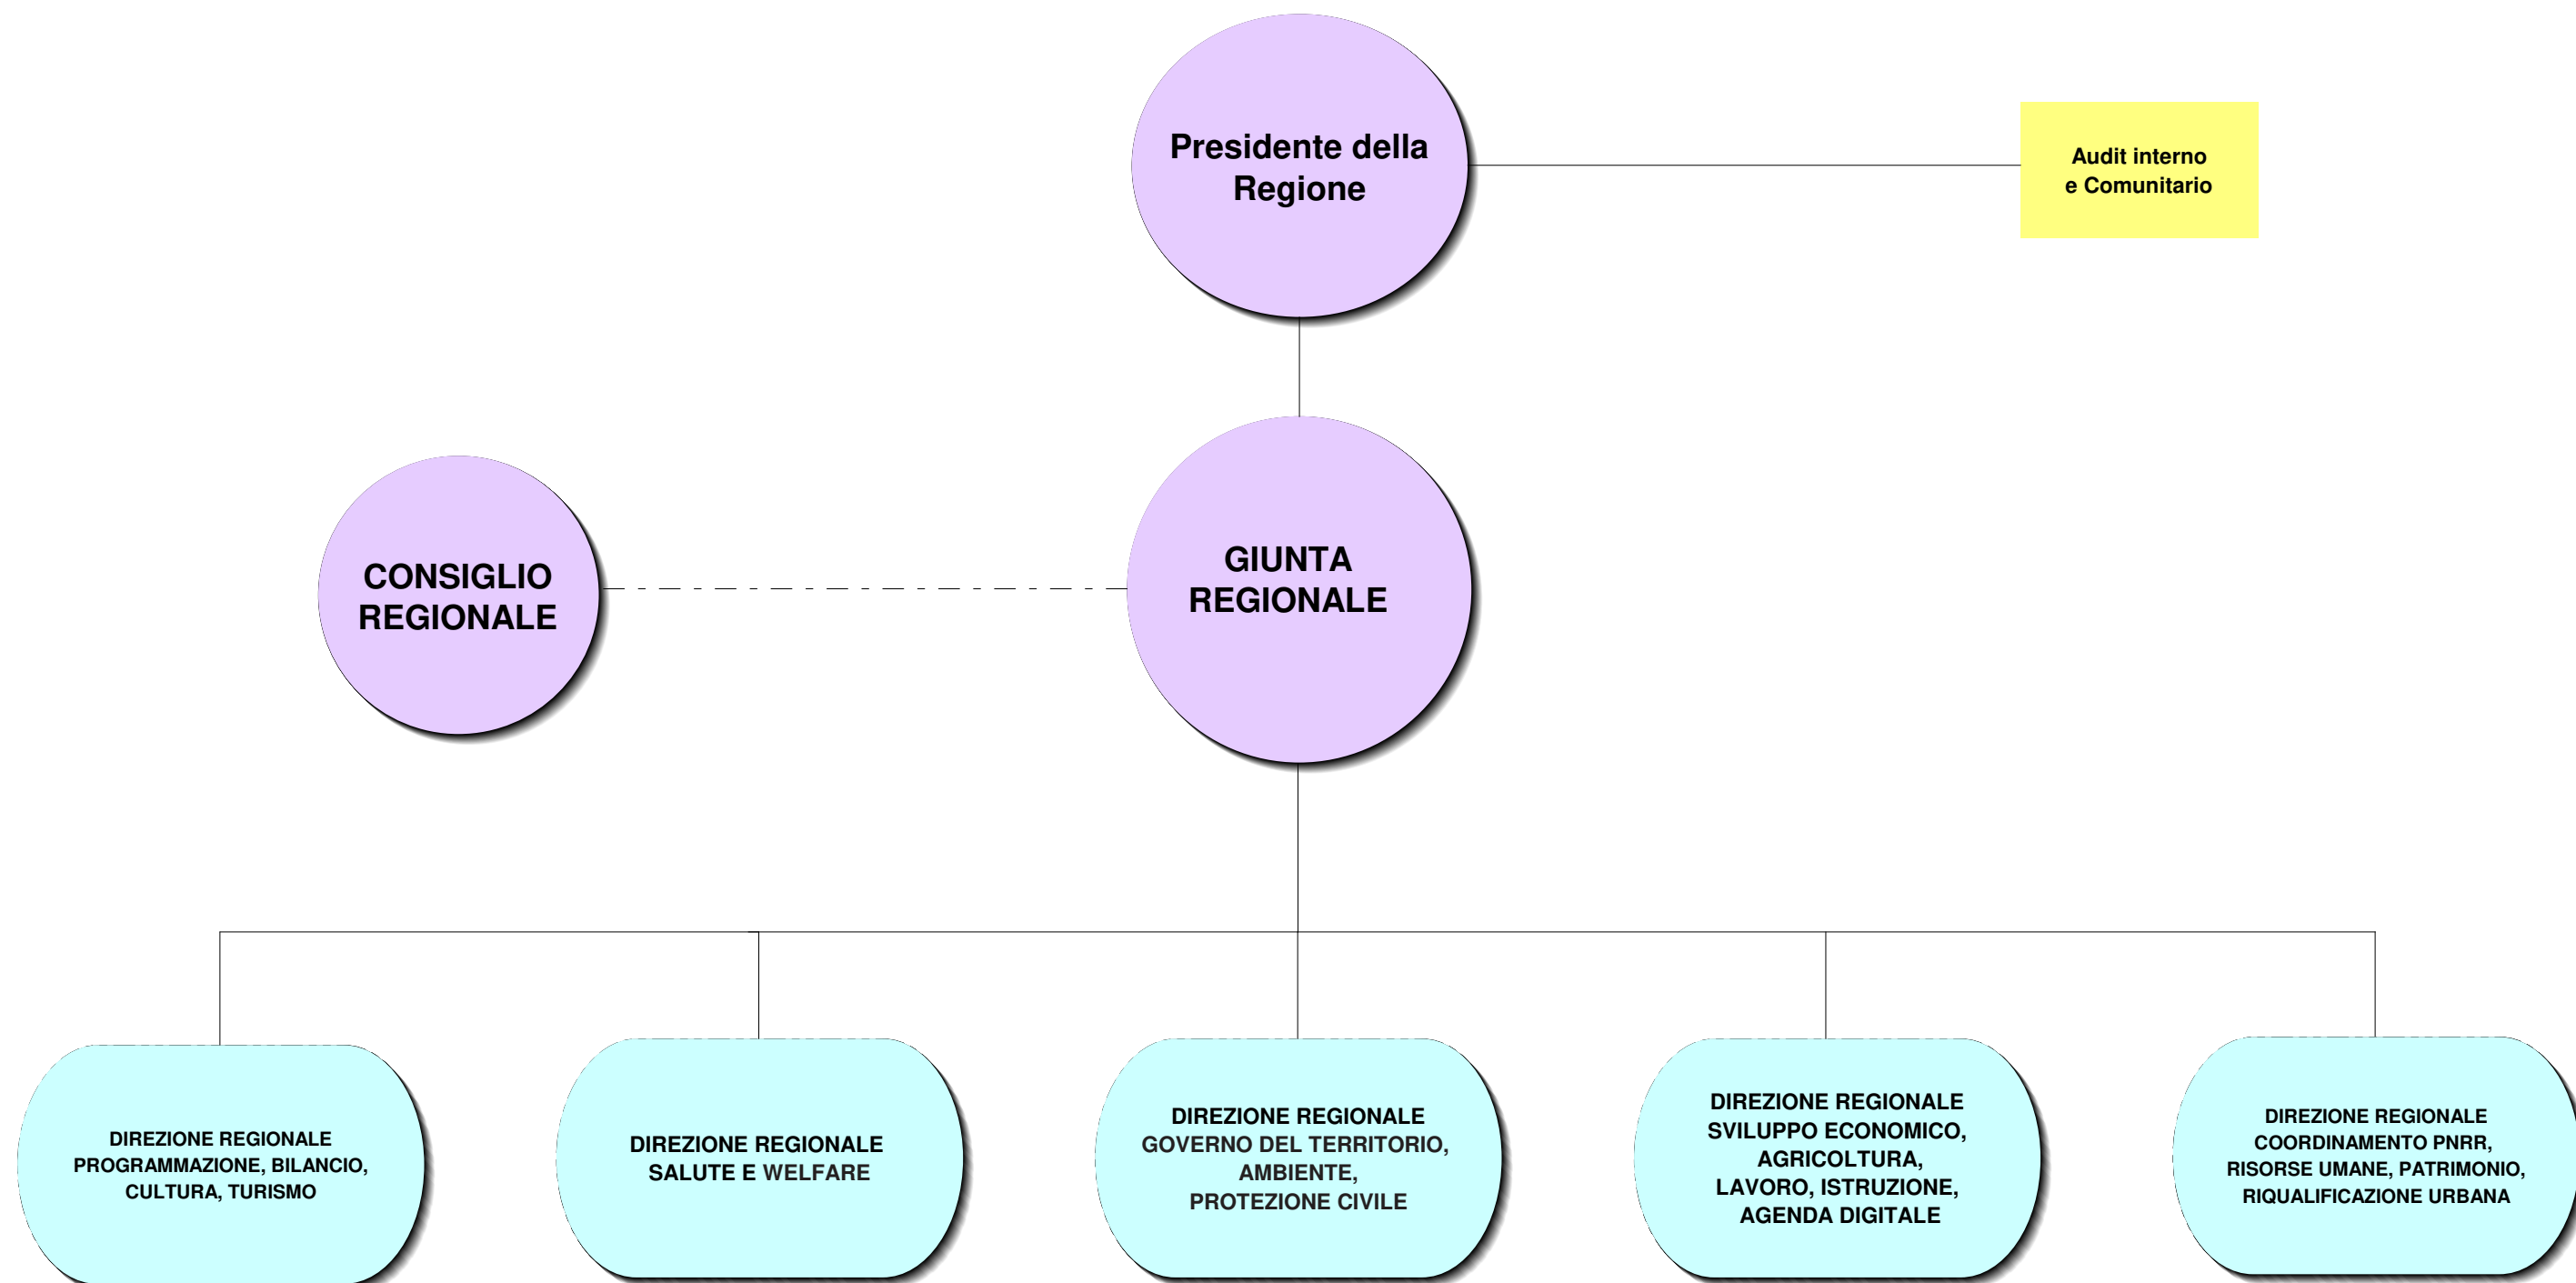

## Organigramma delle Direzioni regionali

1 Giugno 2024

---

LEGENDA

Strutture di vertice

Direzione regionale

Posizioni dirigenziali

Servizio

*a cura di:*

*Servizio Organizzazione, amministrazione e gestione delle risorse umane  
Direzione regionale Coordinamento PNRR, Risorse umane, Patrimonio, Riqualificazione urbana*

**DIREZIONE REGIONALE SALUTE E WELFARE**  
Direttore: D'Angelo Massimo

**DIREZIONE REGIONALE  
GOVERNO DEL TERRITORIO, AMBIENTE,  
PROTEZIONE CIVILE  
Direttore: Nodessi Proietti Stefano**

**DIREZIONE REGIONALE  
SVILUPPO ECONOMICO, AGRICOLTURA,  
LAVORO, ISTRUZIONE, AGENDA DIGITALE  
Direttore: Michelini Michele**