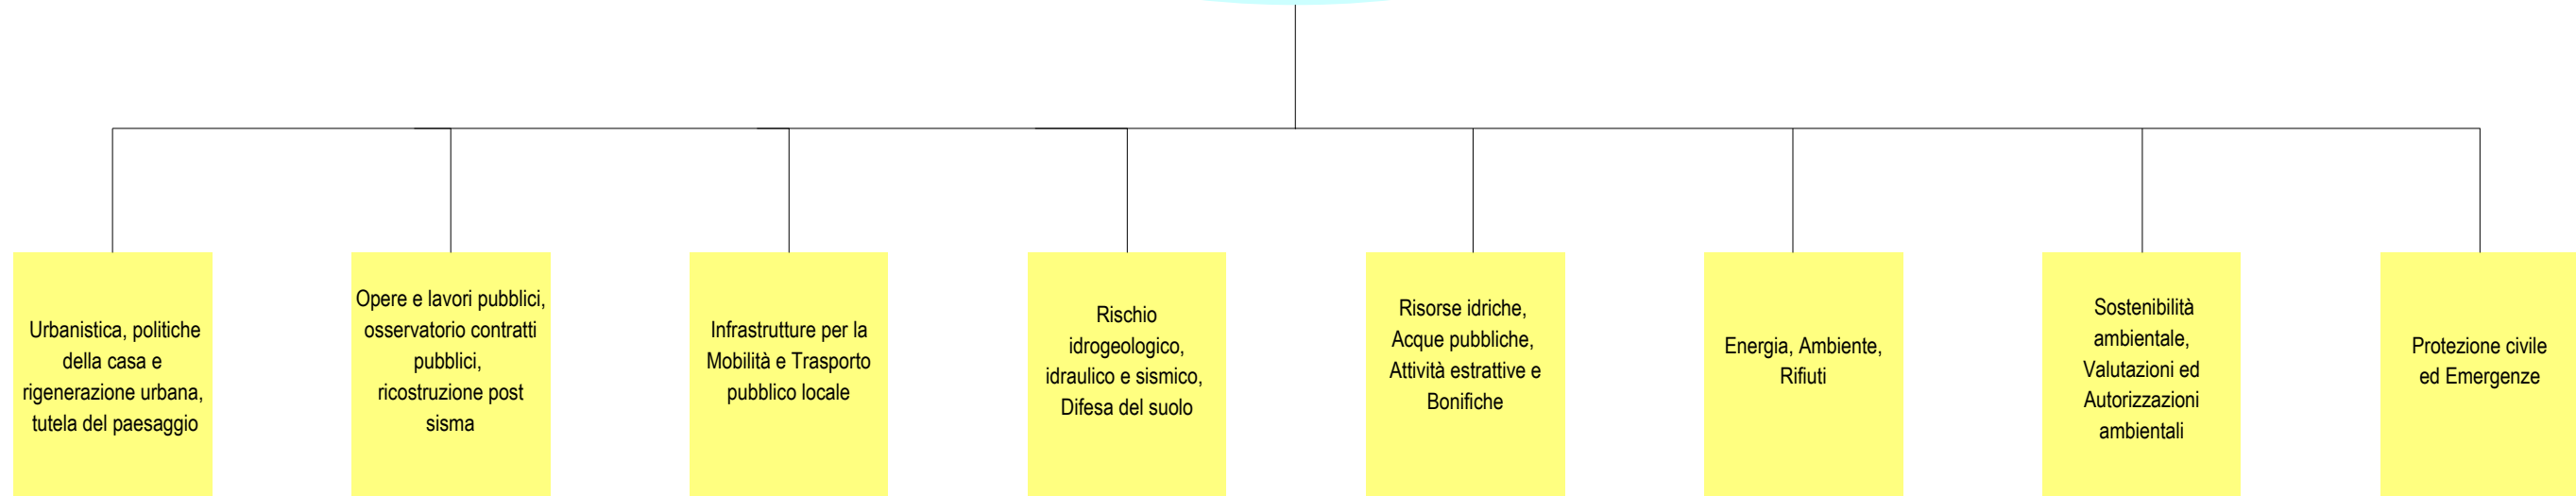

**DIREZIONE REGIONALE
GOVERNO DEL TERRITORIO, AMBIENTE,
PROTEZIONE CIVILE
Direttore: Nodessi Proietti Stefano**