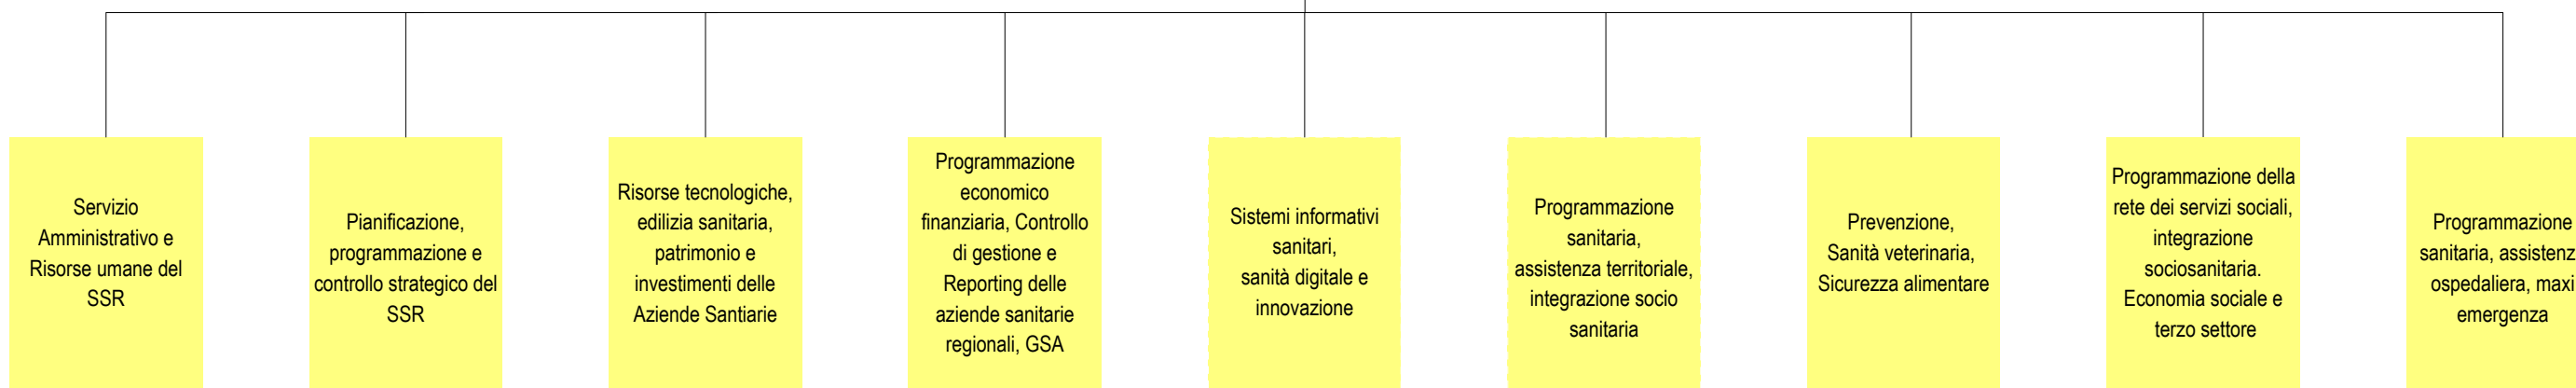

## Organigramma delle Direzioni regionali

1 Giugno 2024

---

LEGENDA

Strutture di vertice

Direzione regionale

Posizioni dirigenziali

Servizio

*a cura di:*

*Servizio Organizzazione, amministrazione e gestione delle risorse umane  
Direzione regionale Coordinamento PNRR, Risorse umane, Patrimonio, Riqualificazione urbana*

**DIREZIONE REGIONALE SALUTE E WELFARE**  
Direttore: D'Angelo Massimo