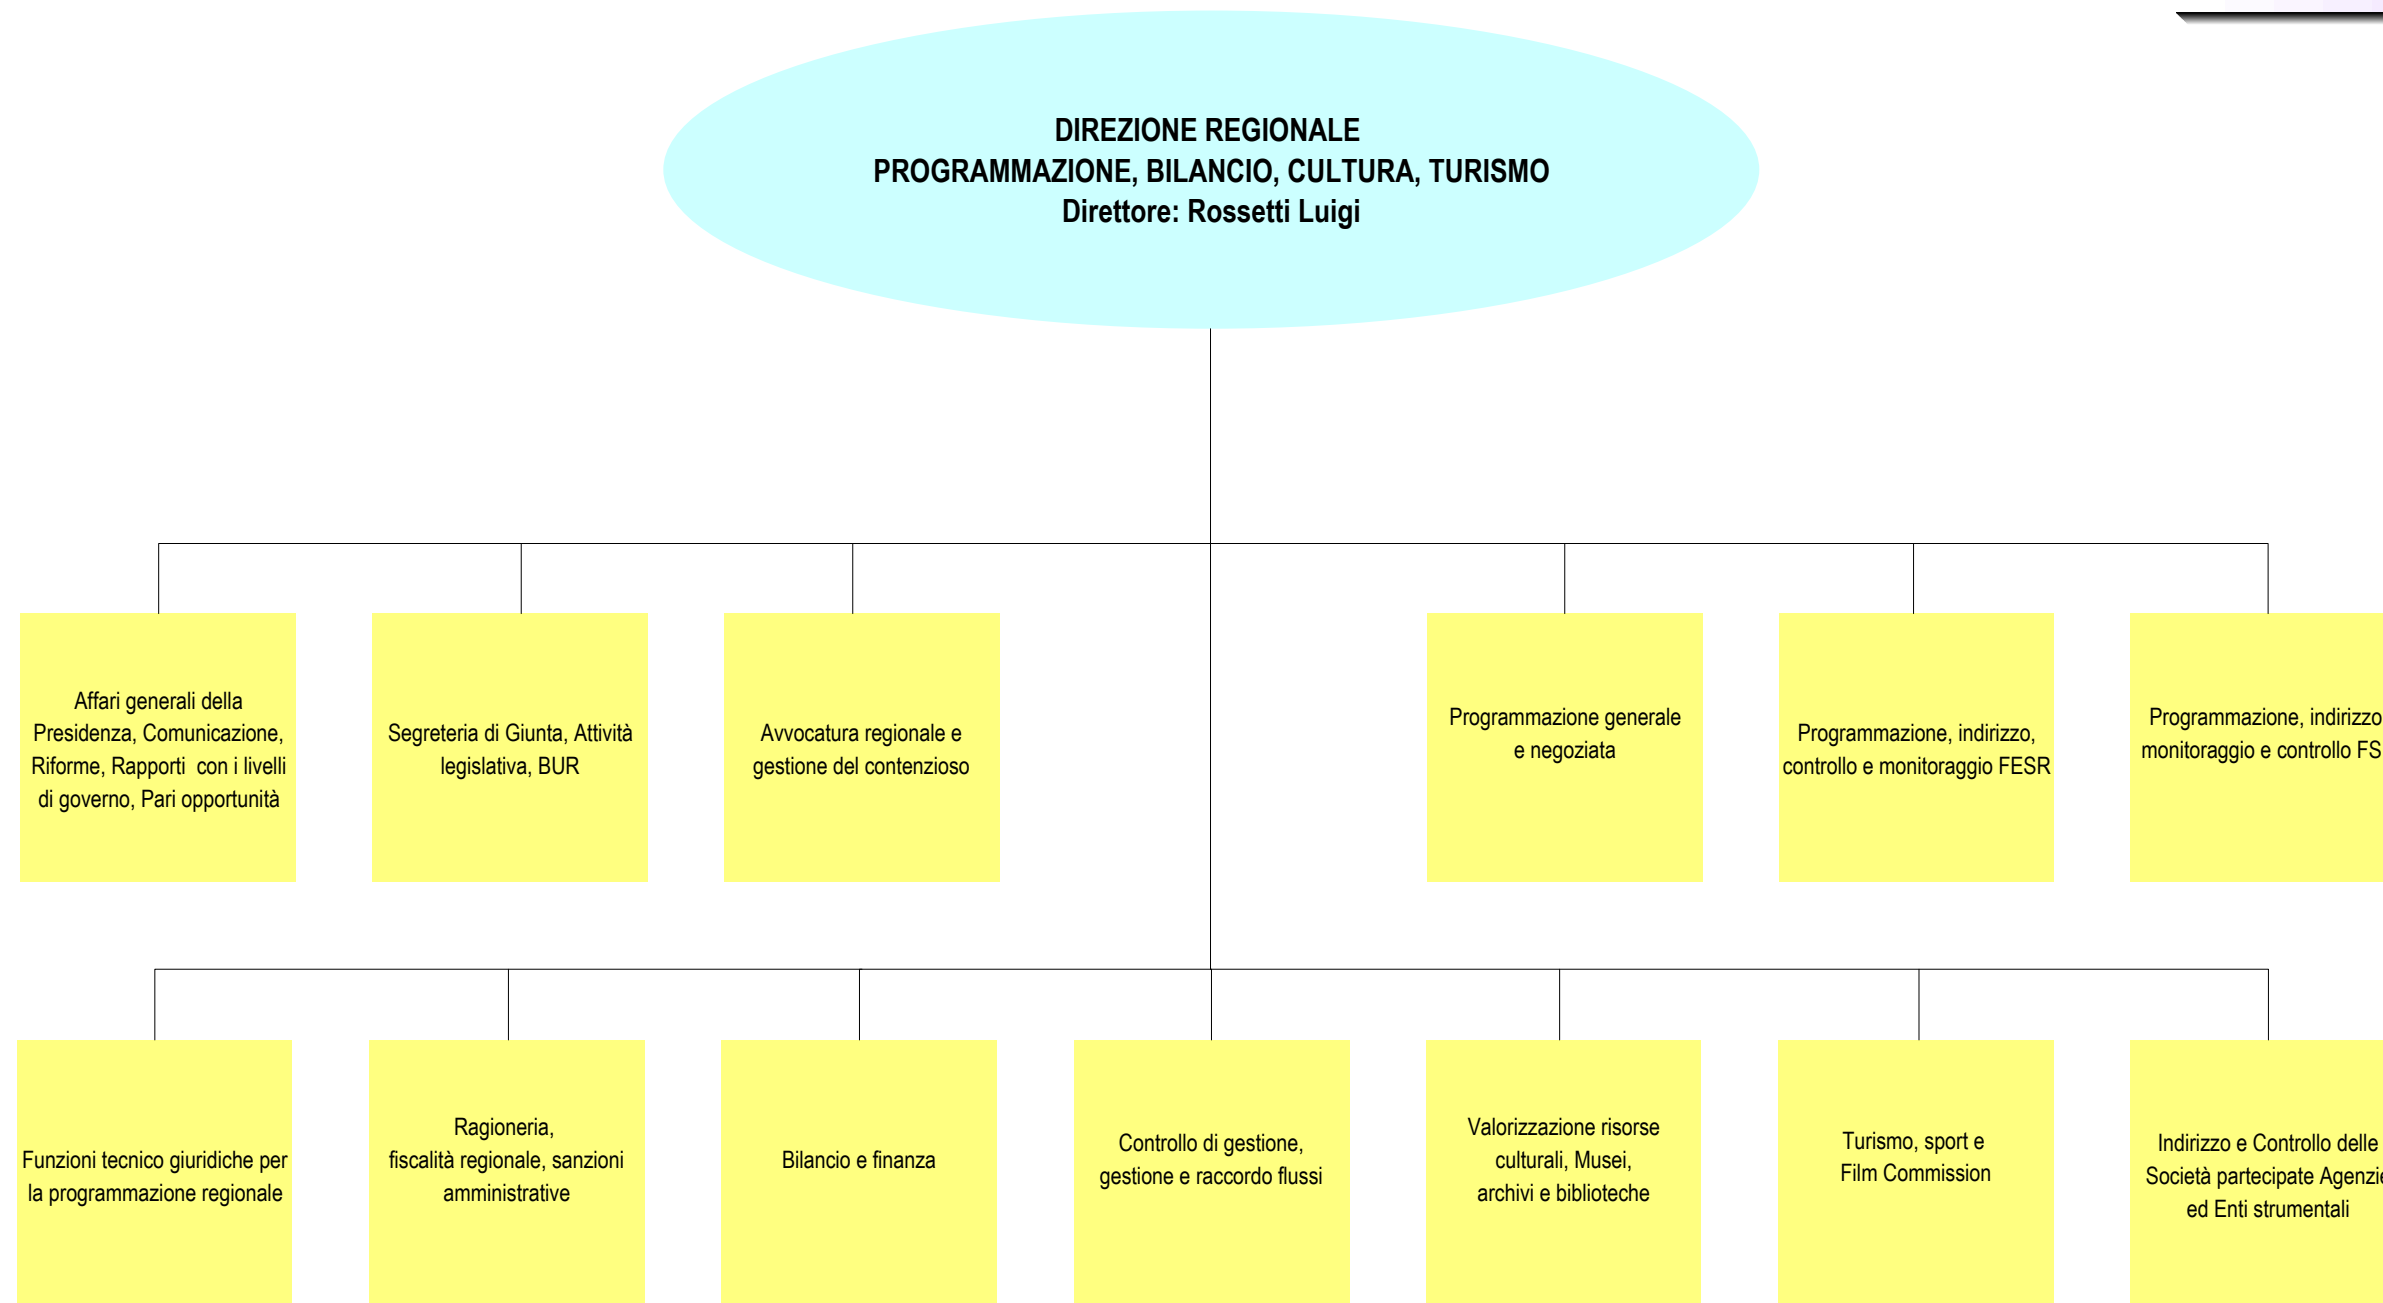

## Organigramma delle Direzioni regionali

1 Giugno 2024

---

LEGENDA

Strutture di vertice

Direzione regionale

Posizioni dirigenziali

Servizio

*a cura di:*

*Servizio Organizzazione, amministrazione e gestione delle risorse umane  
Direzione regionale Coordinamento PNRR, Risorse umane, Patrimonio, Riqualificazione urbana*

**DIREZIONE REGIONALE SALUTE E WELFARE**  
Direttore: D'Angelo Massimo

**DIREZIONE REGIONALE  
GOVERNO DEL TERRITORIO, AMBIENTE,  
PROTEZIONE CIVILE  
Direttore: Nodessi Proietti Stefano**

**DIREZIONE REGIONALE  
SVILUPPO ECONOMICO, AGRICOLTURA,  
LAVORO, ISTRUZIONE, AGENDA DIGITALE  
Direttore: Michelini Michele**