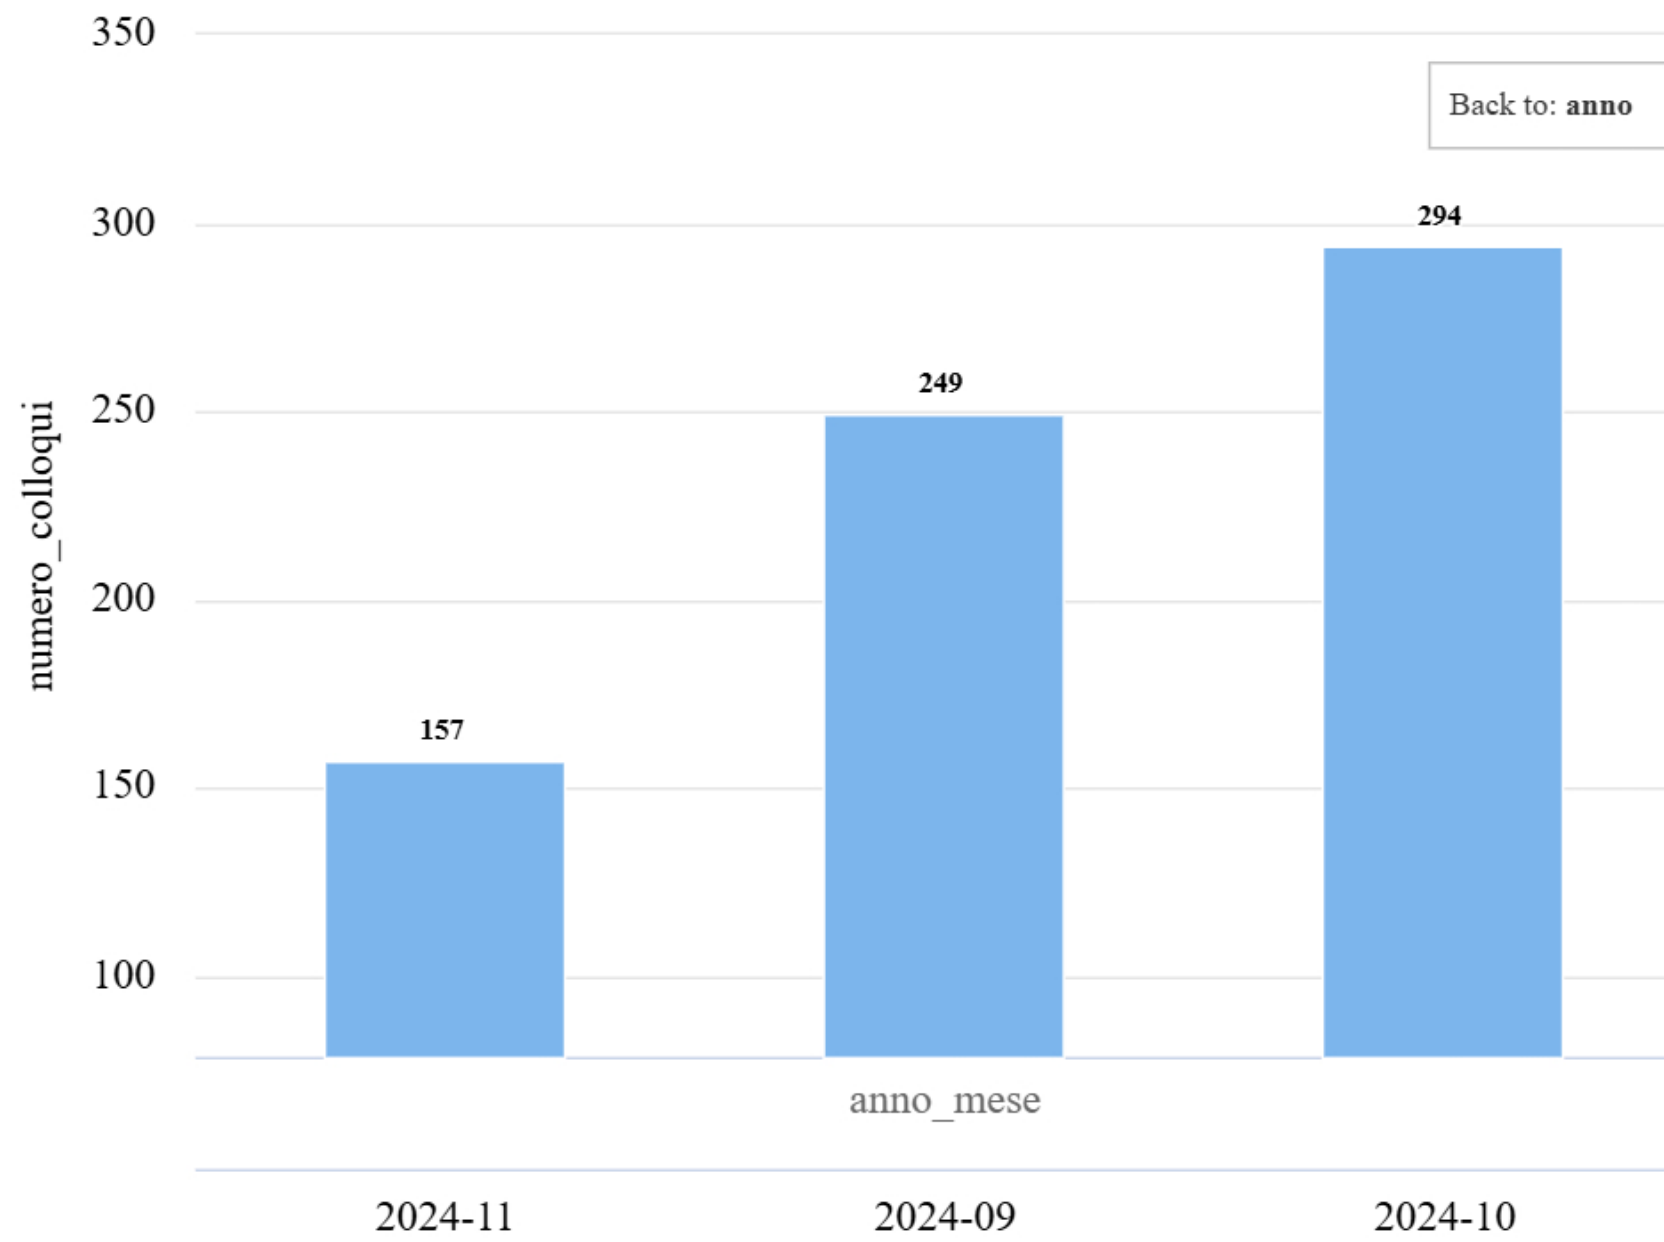

colloqui per anno

| anno | numero_colloqui |
|------|-----------------|
| 2024 | 700 |

Totale 700

ESITO COLLOQUI

| Esito Colloquio | Numero Esito |
|-------------------|--------------|
| SFOGO | 85 |
| PROSECUZIONE_PE | 488 |
| INVIO_SERVIZI_DED | 11 |
| PERCORSO_CONCLI | 6 |
| INVIO_SERVIZI_SOC | 3 |
| PERCORSO_INTERF | 2 |
| PERCORSO_RIPRES | 10 |
| Non Rilevato | 17 |
| INIZIO_PERCORSO | 85 |
| FORNITE_INFORMA | 76 |

Totale 783

SELEZIONI ATTIVE

NESSUNA SELEZIONE ATTIVA

NB: Per un colloquio possono essere presenti più esiti

Non Rilevati: sono i colloqui per i quali non sono presenti esiti

| organ | numero_colloqui |
|-------------------|-----------------|
| CAV Citt | 19 |
| CAV Citt | 74 |
| CAV Fol | 22 |
| CAV Gul | 16 |
| CAV Ma | 28 |
| CAV Nai | 16 |
| CAV Orv | 45 |
| CAV Per | 193 |
| CAV Spc | 59 |
| Totale 700 | |