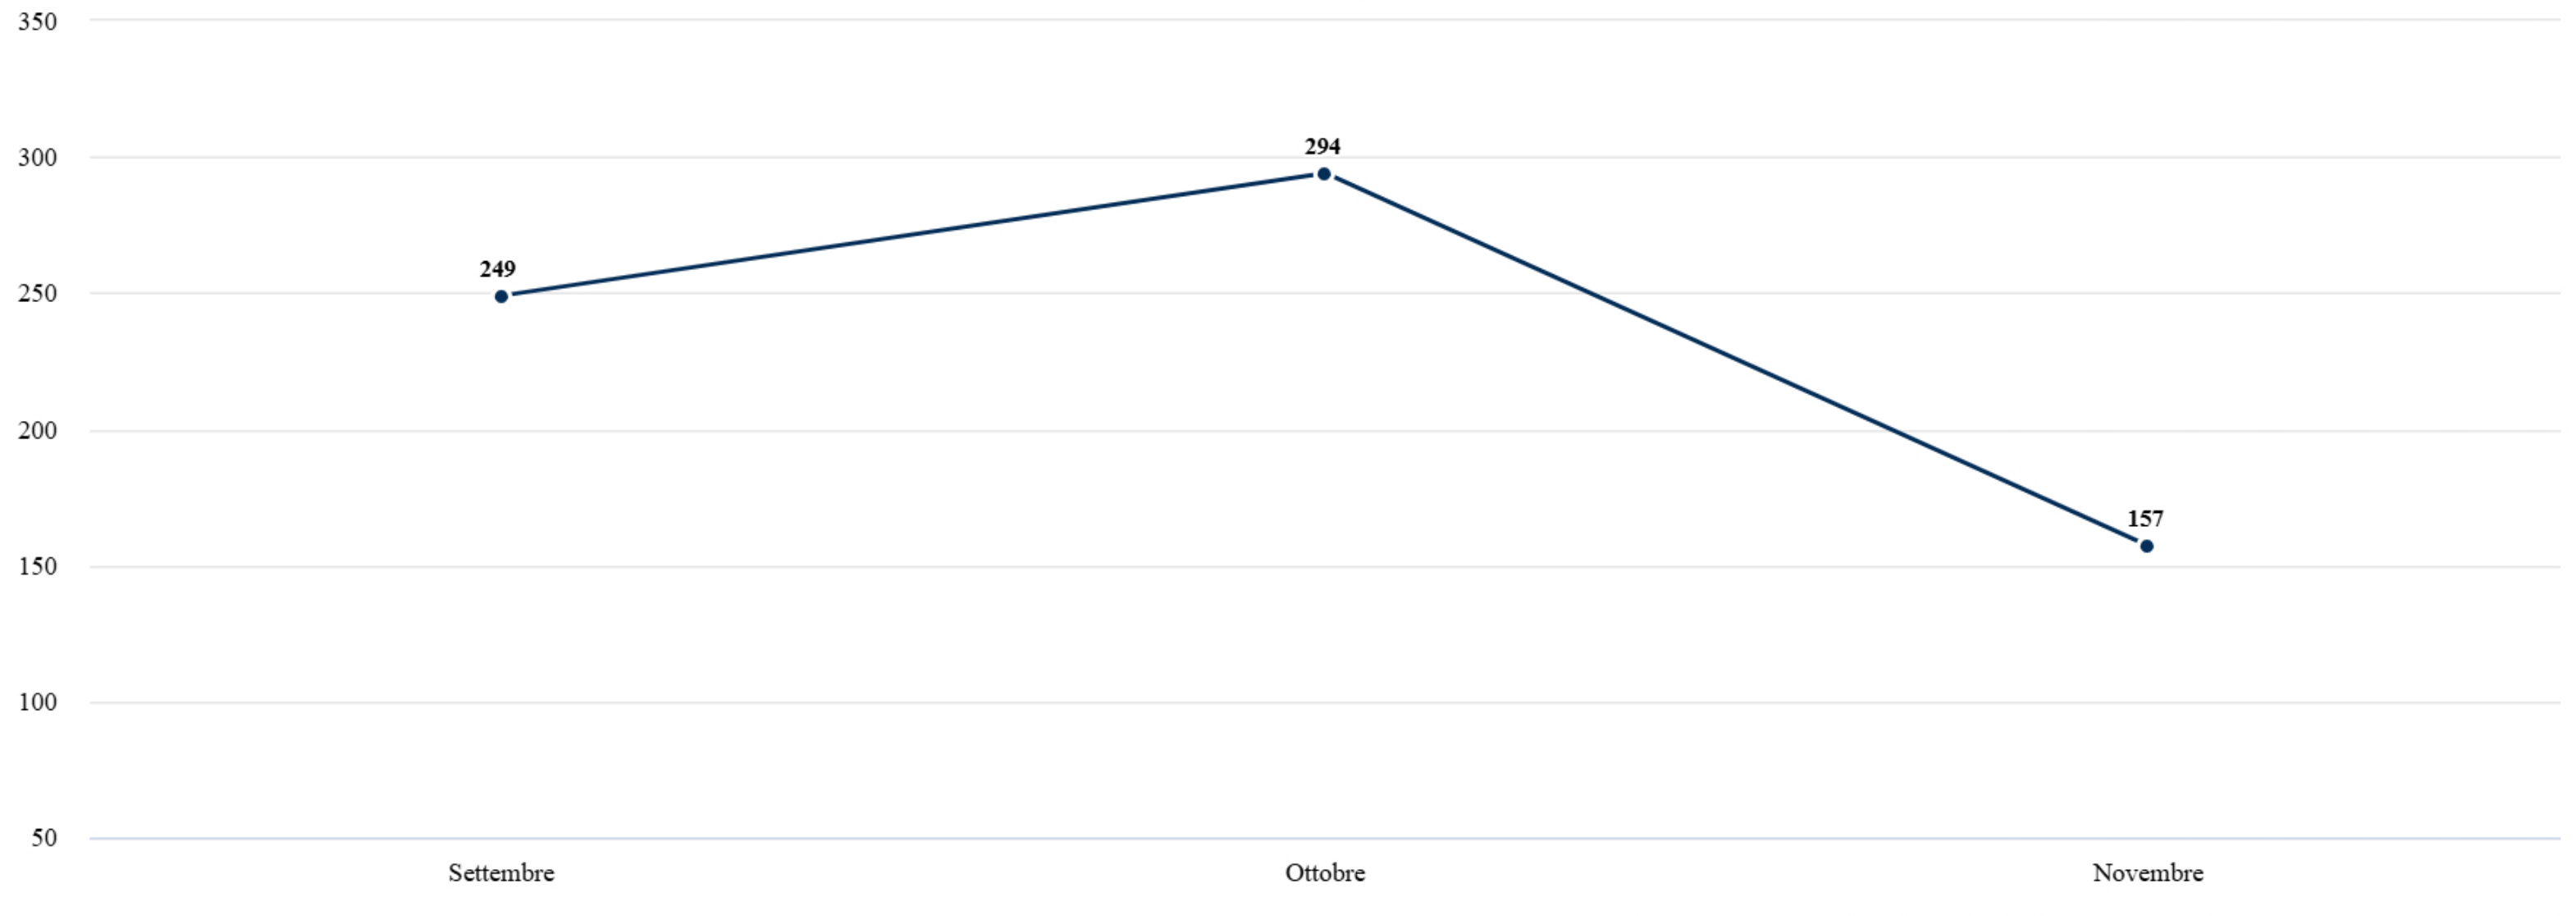

| □ anno | 09 | 10 | 11 | Totale |
|--------|-----|-----|-----|--------|
| 2024 | 249 | 294 | 157 | 700 |
| Totale | 249 | 294 | 157 | 700 |

| Media colloqui per scheda | |
|---------------------------|-----------------------|
| numero_schede | media_numero_colloqui |
| 332 | 2.108433734939759 |

SELEZIONI ATTIVE

NESSUNA SELEZIONE ATTIVA

Andamento Numero Colloqui su base Mensile

☑ -●-2024