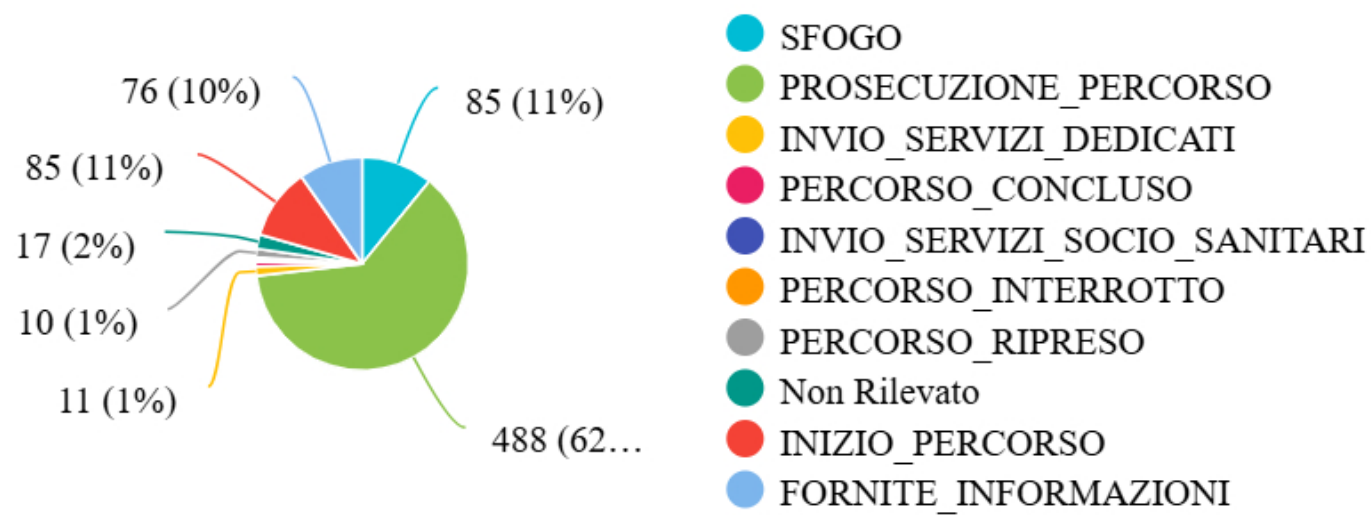

colloqui per anno

| anno | numero_colloqui |
|------|-----------------|
| 2024 | 700 |

Totale 700

ESITO COLLOQUI

| Esito Colloquio | Numero Esito |
|-------------------|--------------|
| SFOGO | 85 |
| PROSECUZIONE_PE | 488 |
| INVIO_SERVIZI_DED | 11 |
| PERCORSO_CONCLI | 6 |
| INVIO_SERVIZI_SOC | 3 |
| PERCORSO_INTERF | 2 |
| PERCORSO_RIPRES | 10 |
| Non Rilevato | 17 |
| INIZIO_PERCORSO | 85 |
| FORNITE_INFORMA | 76 |

Totale 783

SELEZIONI ATTIVE

NESSUNA SELEZIONE ATTIVA

NB: Per un colloquio possono essere presenti più esiti

Non Rilevati: sono i colloqui per i quali non sono presenti esiti

| organ | numero_colloqui |
|-------------------|-----------------|
| CAV Citt | 19 |
| CAV Citt | 74 |
| CAV Fol | 22 |
| CAV Gul | 16 |
| CAV Ma | 28 |
| CAV Nai | 16 |
| CAV Orv | 45 |
| CAV Per | 193 |
| CAV Spc | 59 |
| Totale 700 | |