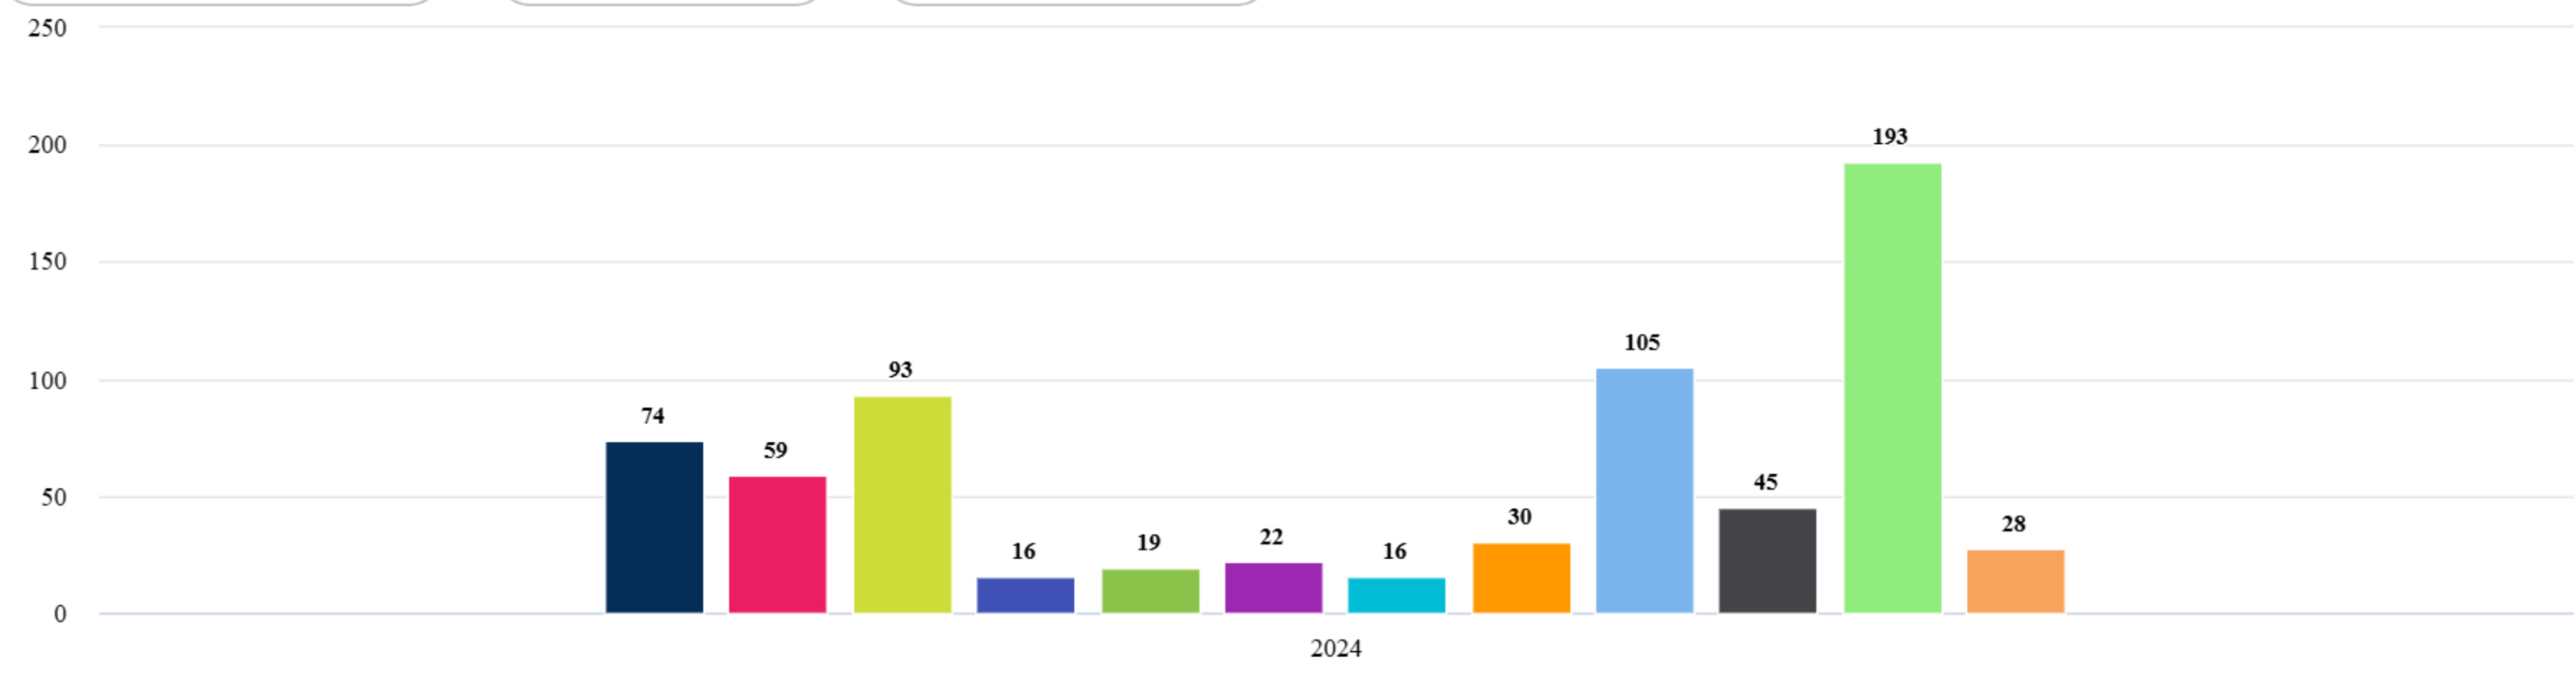

organ	numero_colloqui
CAV Citt	19
CAV Citt	74
CAV Fol	22
CAV Gul	16
CAV Ma	28
CAV Nai	16
CAV Orv	45
CAV Per	193
CAV Spc	59
Totale 700	

< < Pagina 1 di 2 > >

Anno Colloquio

☐ 2024

1. ### Organizzazione
2. ☐ CAV Città della Pieve
   - ☐ CAV Città di Castello
   - ☐ CAV Foligno
   - ☐ CAV Gubbio
   - ☐ CAV Magione
   - ☐ CAV Narni
   - ☐ CAV Orvieto
   - ☐ CAV Perugia
   - ☐ CAV Spoleto
   - ☐ CAV Telefono Donna Per
   - ☐ CAV Telefono Donna Ter
   - ☐ CAV Terni

SELEZIONI ATTIVE

NESSUNA SELEZIONE ATTIVA

- ☒ CAV Città di Castello
- ☒ CAV Spoleto
- ☒ CAV Telefono Donna Perugia
- ☒ CAV Gubbio
- ☒ CAV Città della Pieve
- ☒ CAV Foligno
- ☒ CAV Narni
- ☒ CAV Terni
- ☒ CAV Telefono Donna Terni
- ☒ CAV Orvieto
- ☒ CAV Perugia
- ☒ CAV Magione